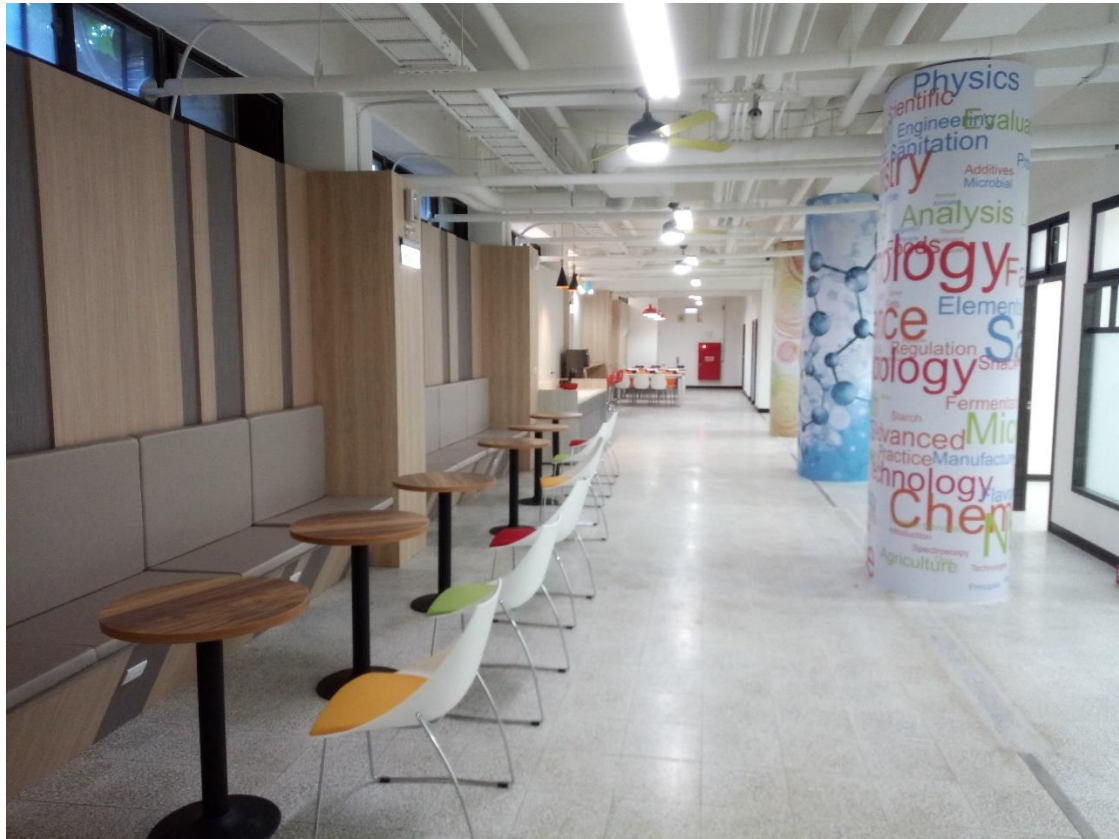

食科新館 B1 師生暨校友交流區介紹

整體區域

洽談休憩區

茶水區(備有膠囊咖啡機及咖啡膠囊自行使用)

吧台區

討論區(設有投影機自行使用)，採自助管理，隨時可用，若想預約可在現場自行填寫預約登記表，預約時段則可優先使用。